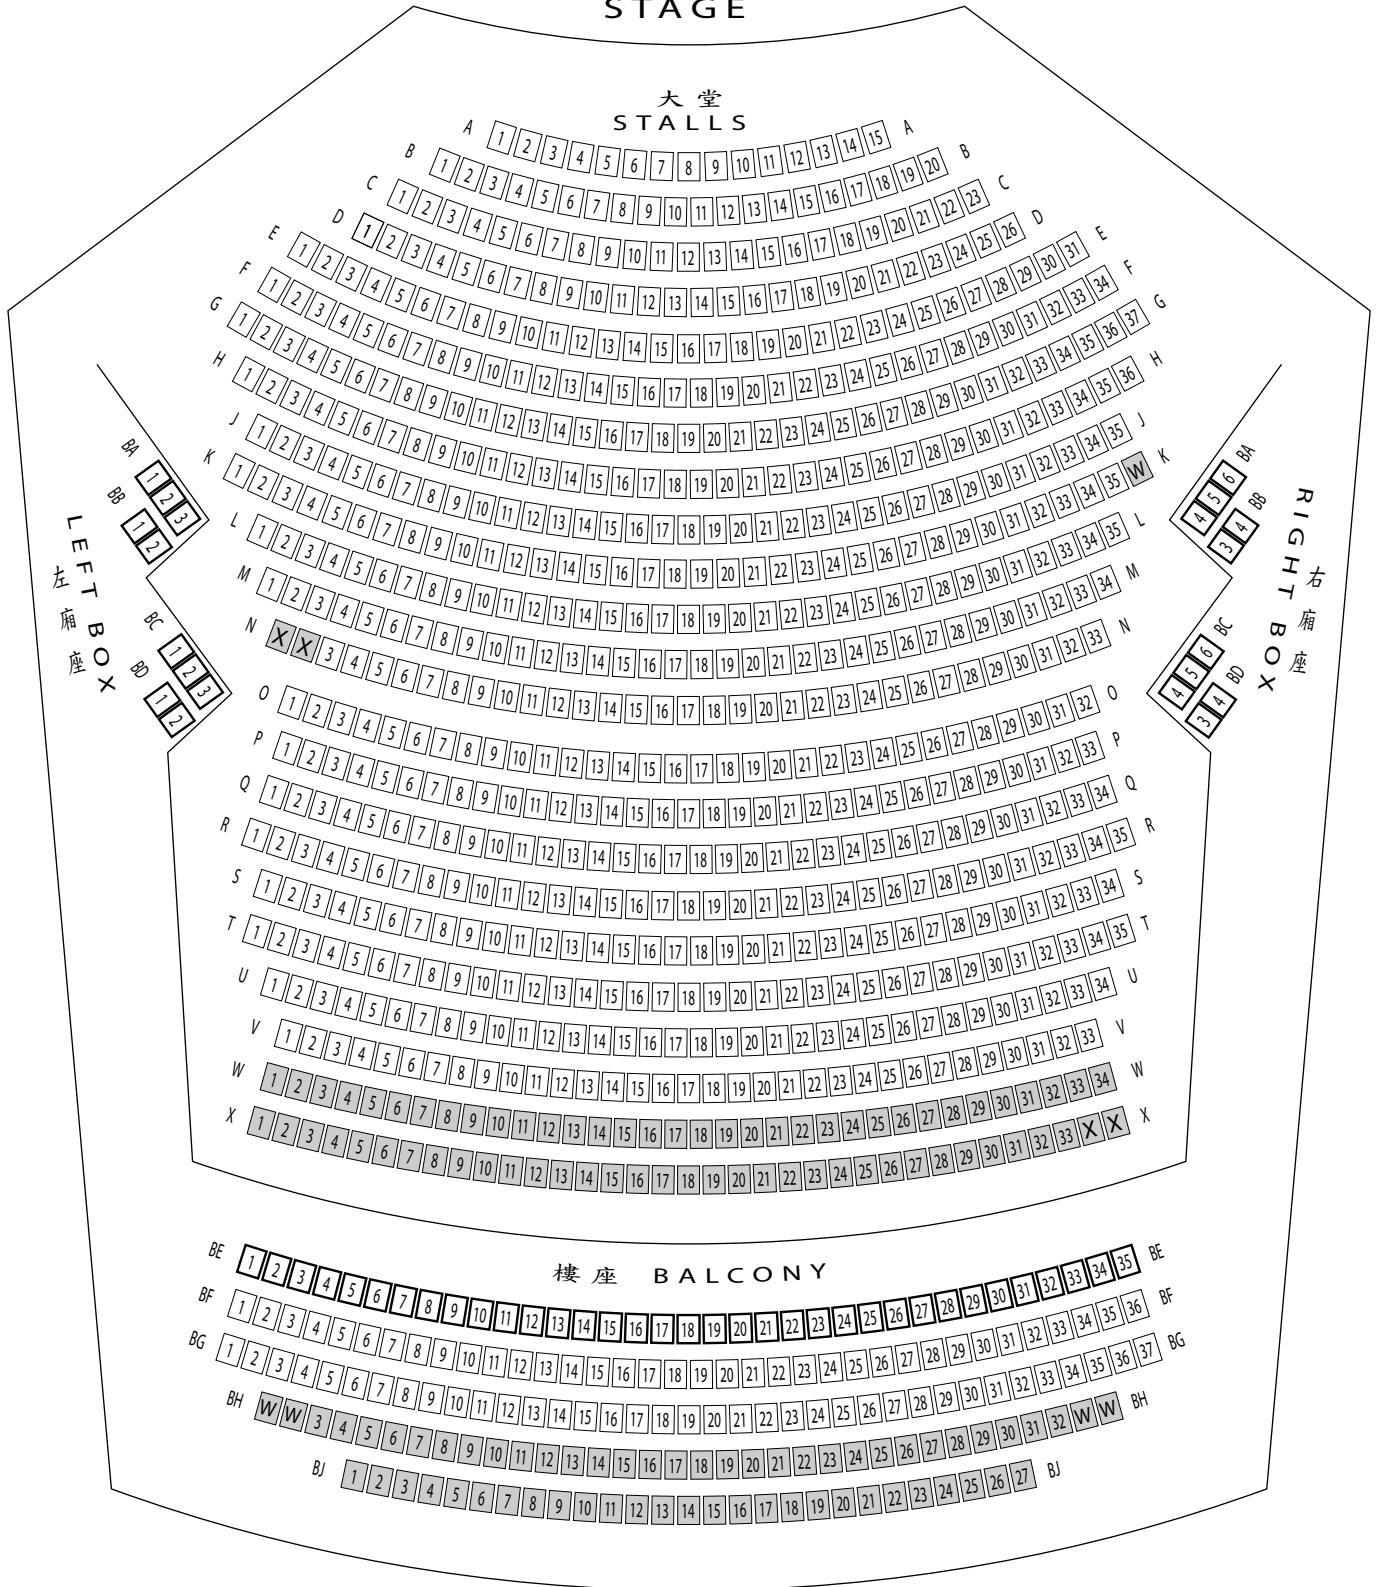

元朗劇院 Yuen Long Theatre

演藝廳 AUDITORIUM

舞台 STAGE

W 適合坐輪椅者的座位
 Seats suitable for audience on wheel chairs

X 場館留座
 Management Seats

□ 部份視線受阻的座位
 Seats with restricted sightline

 可提供助聽設施
 Deaf-aid facility can be provided

	大堂	樓座	總數
座位數目:	730	189	919