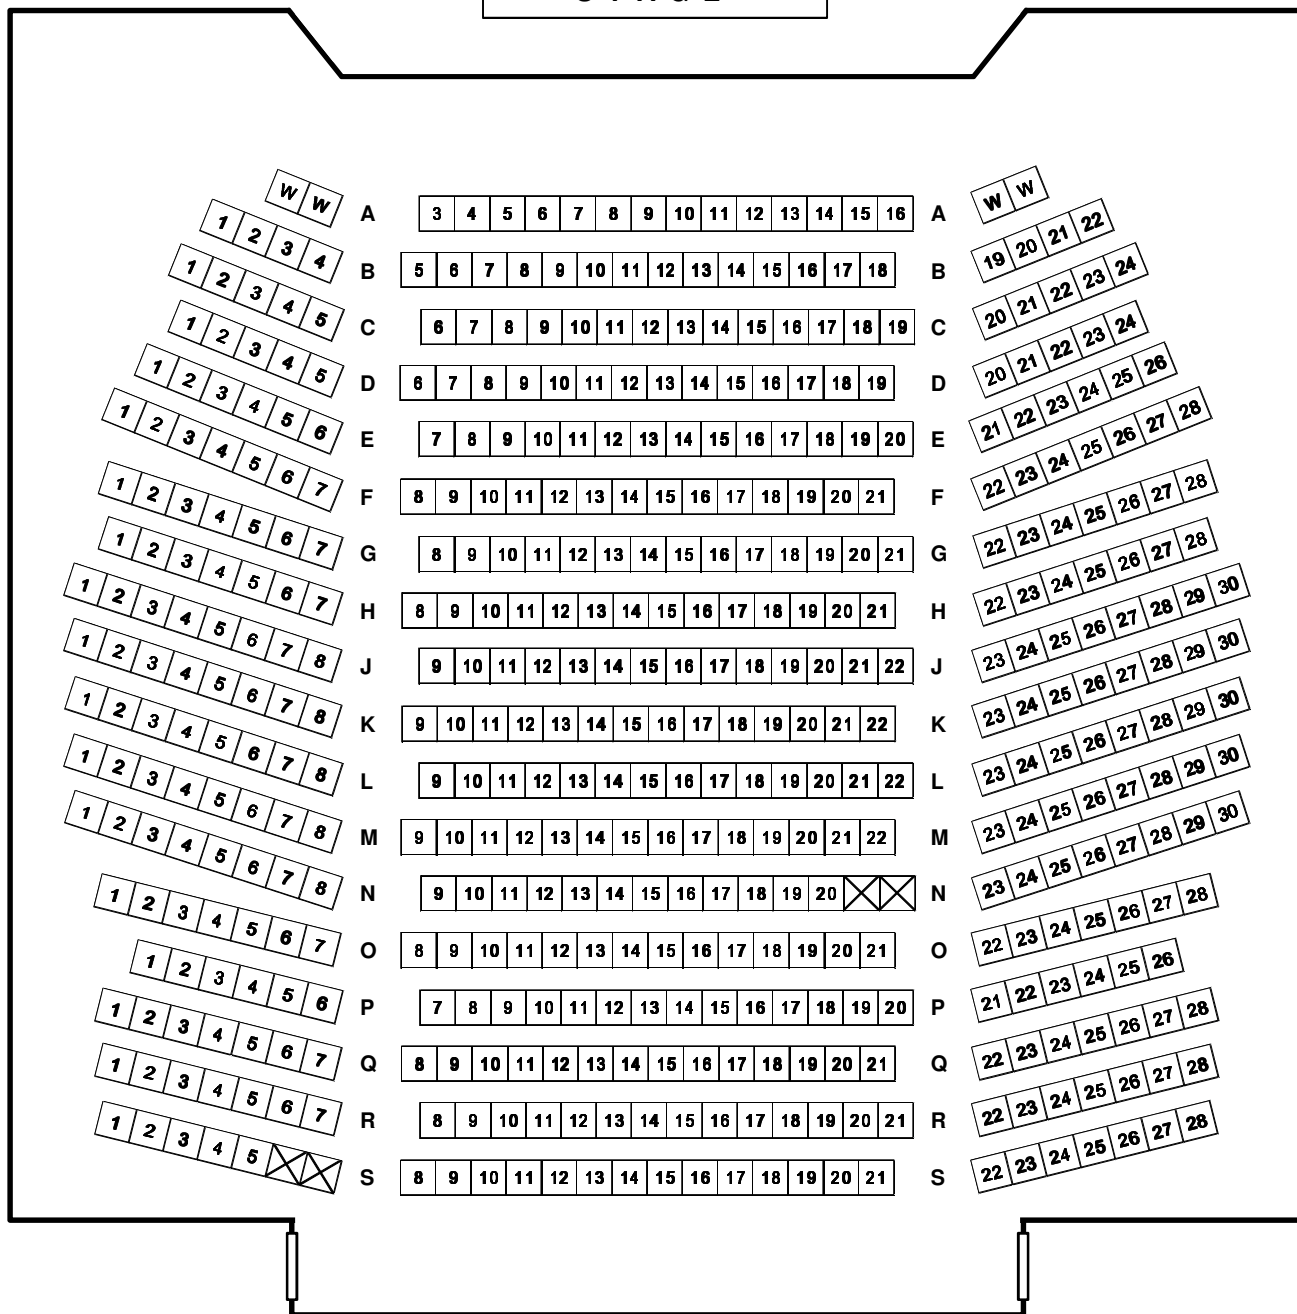

# 西灣河文娛中心 SAI WAN HO CIVIC CENTRE

劇院 THEATRE

舞台  
STAGE

⊗ 場館留座  
Management Seats

W 適合坐輪椅者的座位  
Seats suitable for audience on wheelchairs

座位數目 : 482  
Total no. of Seats