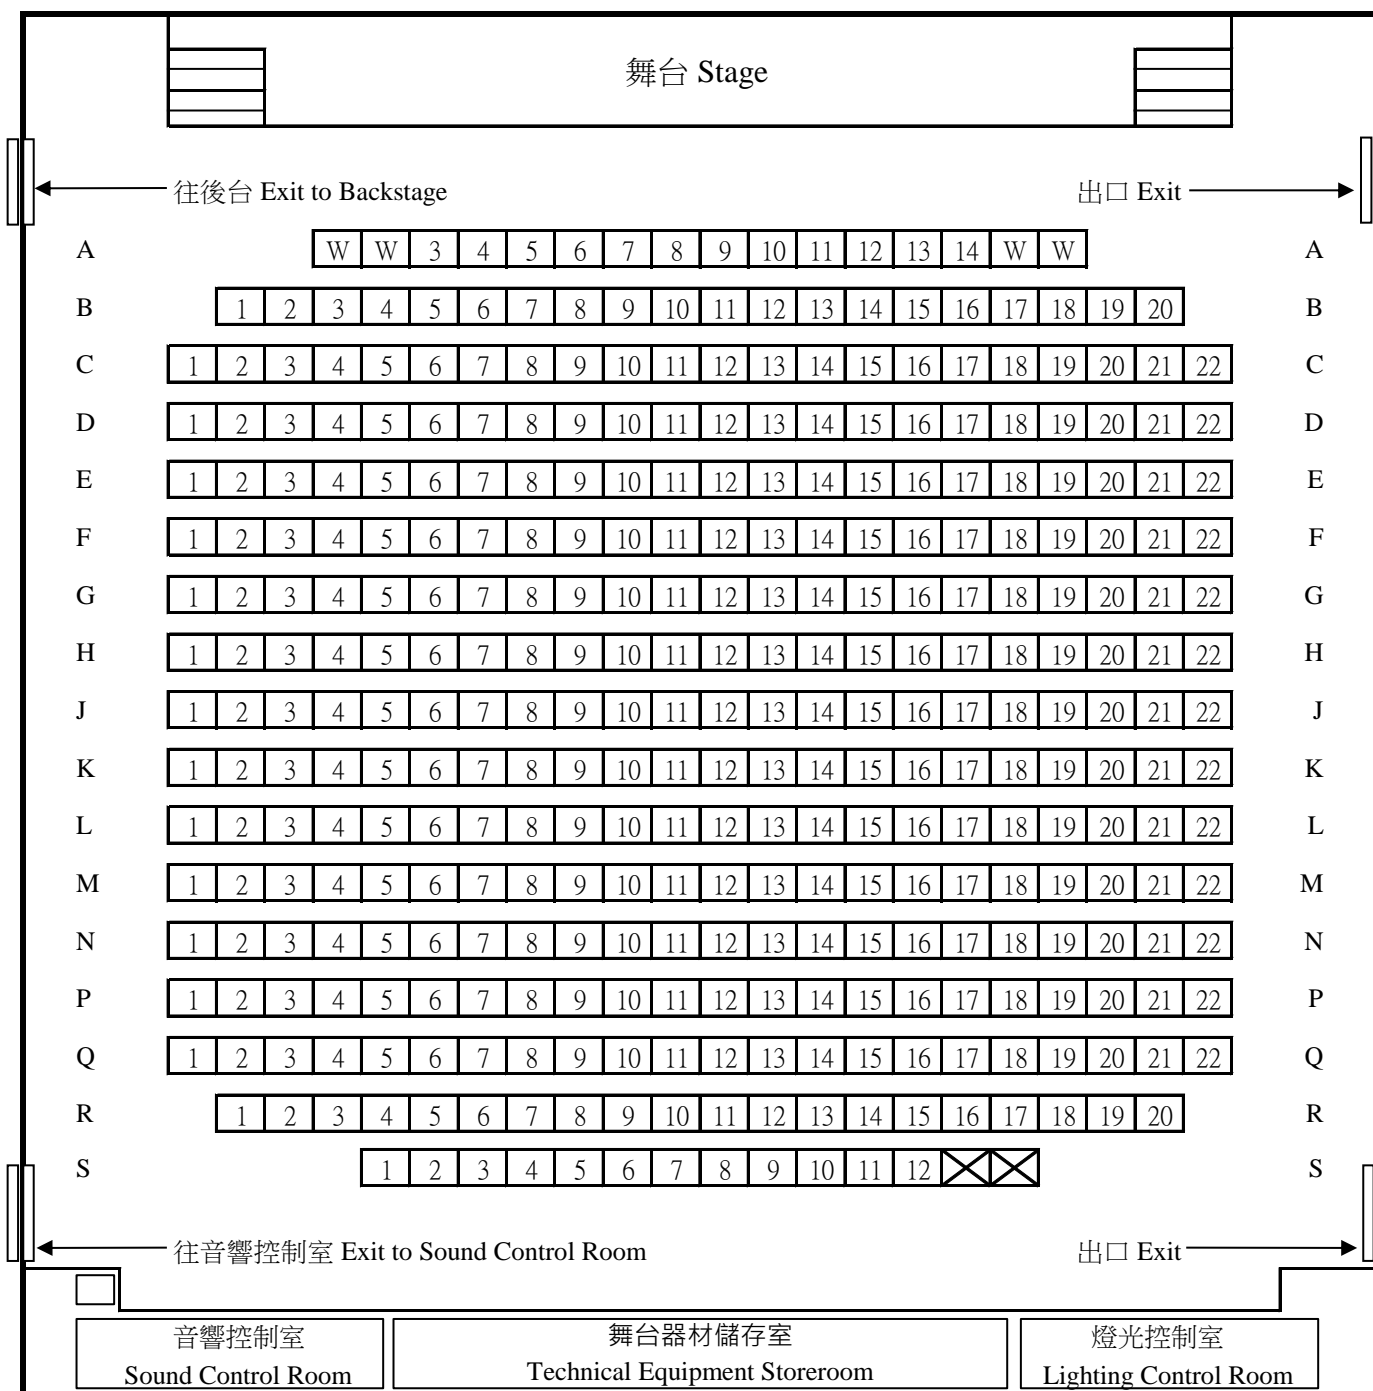

牛池灣文娛中心 Ngau Chi Wan Civic Centre

劇院 Theatre

座位表 Seat Plan

座位數目 Total No. of Seats : 354

W 適合坐輪椅者的座位

Seats suitable for audiences on wheelchairs

X 場館留座 Management Seats

適用於2018年12月1日以後開始發售門票的活動