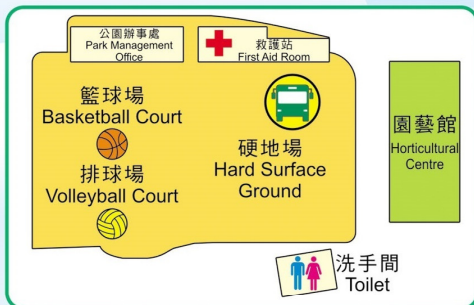

免費穿梭巴士服務及營地指南

穿梭巴士站位置圖

鯉魚門公園於下列時間提供免費穿梭巴士服務，接載營友往返筲箕灣港鐵站：

星期一至日及公眾假期

✳ 筲箕灣港鐵站開 (望隆街近港鐵站B1或C出口)	9:30	10:00	10:30	1:15	1:45	2:15	2:45	4:45
鯉魚門公園開 (救護站前硬地場)	1:00	1:30	2:00	2:30	3:00	3:30	4:00	4:30

穿梭巴士服務可能因交通情況及營友數目而有所更改，不作另行通知。
由於坐位有限，未能登車的營友可使用其他交通工具前往或離開本公園。
如有查詢，請於辦公時間(星期一至五上午8時30分至下午5時，星期六上午8時30分至中午12時)，致電2568 7455。

十座康樂館 Block 10 Recreation Centre

三樓 2nd Floor

二樓 1st Floor

地下 Ground Floor

洗手間
Toilet

十座康樂館 Block 10 Recreation Centre

- 一樓 G/F**
 - 服務台 Service Counter
 - 接待處 Reception Room
 - 遊戲室 Game Room
 - 電視室 TV Room
 - 室內運動攀登室 Indoor Sports Climbing Room
 - 手工藝室 Arts & Handicrafts Room
 - 氣墊球室 Air Hockey Room
 - 舞蹈室 Dance Room
- 三樓 1st Fl.**
 - 乒乓球室 Table Tennis Room
 - 美式桌球室 American Pool Room
 - 室內門球室 Indoor Gateball Room
- 三樓 2nd Fl.**
 - 室內短墊滾球室 Indoor Short Mat Bowling Room
 - 活動室 Activity Room
 - 室內射箭室 Indoor Archery Room

圖示 Key

- | | | | | |
|--|--|---|--|---|
| <ul style="list-style-type: none"> 籃球場 Basketball Court 排球場 Volleyball Court 單車場 Cycling Court 網球場 Tennis Court 壁球場 Squash Court 戶外羽毛球場 Outdoor Badminton Court 兒童樂園 Children Play House 兒童吊車 Children Cable Car | <ul style="list-style-type: none"> 兒童繩網 Children Rope Course 成人繩網 Adult Rope Course 草地足球場 Grass Pitch 騎術學校 Horse Riding School 康樂館 Indoor Recreation Centre 禮堂 Assembly Hall 卡拉OK Karaoke Room 兒童遊樂場 Children's Playground | <ul style="list-style-type: none"> 園藝館 Horticultural Centre 自然徑 Nature Trail 實習苗圃 Demonstration Nursery 蘭屋 Orchid House 非洲紫羅蘭屋 African Violet House 芳香花園 Scented Garden | <ul style="list-style-type: none"> 入口處 Main Entrance 訂場處 節目組辦事處 公園辦事處 公園管理處 Programme Office Park Management Office 洗手間 Toilet 轉運易達洗手間 Accessible Toilet 救傷站 First Aid Room 穿梭巴士候車處 Shuttle Bus Waiting Area | <ul style="list-style-type: none"> 營舍 Hostel 食堂 Canteen 咖啡閣 Coffee Corner 燒烤區 Barbecue Area 瞭望處 Lookout Area 休憩處 Sitting Out Area 活動室 Activity Room 活動室在 25 65 48 Activity Room in 25 65 48 |
|--|--|---|--|---|