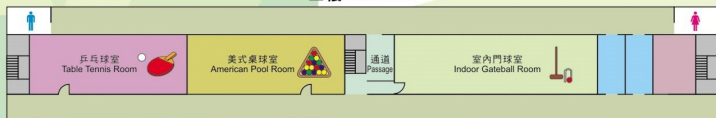

十座康樂館 Block 10 Recreation Centre

三樓 2nd Floor

二樓 1st Floor

地下 Ground Floor

洗手間
Toilet

十座康樂館 Block 10 Recreation Centre

- 一樓 G/F**
 - 服務台 Service Counter
 - 接待處 Reception Room
 - 遊戲室 Game Room
 - 電視室 TV Room
 - 室內運動攀登室 Indoor Sports Climbing Room
 - 手工藝室 Arts & Handicrafts Room
 - 氣墊球室 Air Hockey Room
 - 舞蹈室 Dance Room
- 三樓 1st Fl.**
 - 乒乓球室 Table Tennis Room
 - 美式桌球室 American Pool Room
 - 室內門球室 Indoor Gateball Room
- 三樓 2nd Fl.**
 - 室內短墊滾球室 Indoor Short Mat Bowling Room
 - 活動室 Activity Room
 - 室內射箭室 Indoor Archery Room

圖示 Key

- | | | | | |
|--|--|---|--|---|
| <ul style="list-style-type: none"> 籃球場 Basketball Court 排球場 Volleyball Court 單車場 Cycling Court 網球場 Tennis Court 壁球場 Squash Court 戶外羽毛球場 Outdoor Badminton Court 兒童樂園 Children Play House 兒童吊車 Children Cable Car | <ul style="list-style-type: none"> 兒童繩網 Children Rope Course 成人繩網 Adult Rope Course 草地足球場 Grass Pitch 騎術學校 Horse Riding School 康樂館 Indoor Recreation Centre 禮堂 Assembly Hall 卡拉OK Karaoke Room 兒童遊樂場 Children's Playground | <ul style="list-style-type: none"> 園藝館 Horticultural Centre 自然徑 Nature Trail 實習苗圃 Demonstration Nursery 蘭屋 Orchid House 非洲紫羅蘭屋 African Violet House 芳香花園 Scented Garden | <ul style="list-style-type: none"> 入口處 Main Entrance 訂場處 節目組辦事處 公園辦事處 公園管理處 Programme Office Park Management Office 洗手間 Toilet 轉運易達洗手間 Accessible Toilet 救傷站 First Aid Room 穿梭巴士候車處 Shuttle Bus Waiting Area | <ul style="list-style-type: none"> 營舍 Hostel 食堂 Canteen 咖啡閣 Coffee Corner 燒烤區 Barbecue Area 瞭望處 Lookout Area 休憩處 Sitting Out Area 活動室 Activity Room 活動室在 25 65 48 Activity Room in 25 65 48 |
|--|--|---|--|---|