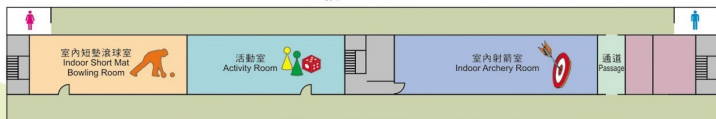

免費穿梭巴士服務及營地指南

穿梭巴士站位置圖

鯉魚門公園於下列時間提供免費穿梭巴士服務，接載營友往返筲箕灣港鐵站：

星期一至日及公眾假期

✳ 筲箕灣港鐵站開 (望隆街近港鐵站B1或C出口)	9:30	10:00	10:30	1:15	1:45	2:15	2:45	4:45
鯉魚門公園開 (救護站前硬地場)	1:00	1:30	2:00	2:30	3:00	3:30	4:00	4:30

穿梭巴士服務可能因交通情況及營友數目而有所更改，不作另行通知。
由於坐位有限，未能登車的營友可使用其他交通工具前往或離開本公園。
如有查詢，請於辦公時間(星期一至五上午8時30分至下午5時，星期六上午8時30分至中午12時)，致電2568 7455。

十座康樂館 Block 10 Recreation Centre

三樓 2nd Floor

二樓 1st Floor

地下 Ground Floor

洗手間
Toilet

十座康樂館 Block 10 Recreation Centre

- 一樓 G/F**
 - 服務台 Service Counter
 - 接待處 Reception Room
 - 遊戲室 Game Room
 - 電視室 TV Room
 - 室內運動攀登室 Indoor Sports Climbing Room
 - 手工藝室 Arts & Handicrafts Room
 - 氣墊球室 Air Hockey Room
 - 舞蹈室 Dance Room
- 三樓 1st Fl.**
 - 乒乓球室 Table Tennis Room
 - 美式桌球室 American Pool Room
 - 室內門球室 Indoor Gateball Room
- 三樓 2nd Fl.**
 - 室內短墊滾球室 Indoor Short Mat Bowling Room
 - 活動室 Activity Room
 - 室內射箭室 Indoor Archery Room

圖示 Key

- | | | | | |
|--|--|---|--|---|
| <ul style="list-style-type: none"> 籃球場 Basketball Court 排球場 Volleyball Court 單車場 Cycling Court 網球場 Tennis Court 壁球場 Squash Court 戶外羽毛球場 Outdoor Badminton Court 兒童樂園 Children Play House 兒童吊車 Children Cable Car | <ul style="list-style-type: none"> 兒童繩網 Children Rope Course 成人繩網 Adult Rope Course 草地足球場 Grass Pitch 騎術學校 Horse Riding School 康樂館 Indoor Recreation Centre 禮堂 Assembly Hall 卡拉OK Karaoke Room 兒童遊樂場 Children's Playground | <ul style="list-style-type: none"> 園藝館 Horticultural Centre 自然徑 Nature Trail 實習苗圃 Demonstration Nursery 蘭屋 Orchid House 非洲紫羅蘭屋 African Violet House 芳香花園 Scented Garden | <ul style="list-style-type: none"> 入口處 Main Entrance 訂場處 節目組辦事處 公園辦事處 公園管理處 Programme Office Park Management Office 洗手間 Toilet 轉運易達洗手間 Accessible Toilet 救傷站 First Aid Room 穿梭巴士候車處 Shuttle Bus Waiting Area | <ul style="list-style-type: none"> 營舍 Hostel 食堂 Canteen 咖啡閣 Coffee Corner 燒烤區 Barbecue Area 瞭望處 Lookout Area 休憩處 Sitting Out Area 活動室 Activity Room 活動室在 25 65 48 Activity Room in 25 65 48 |
|--|--|---|--|---|