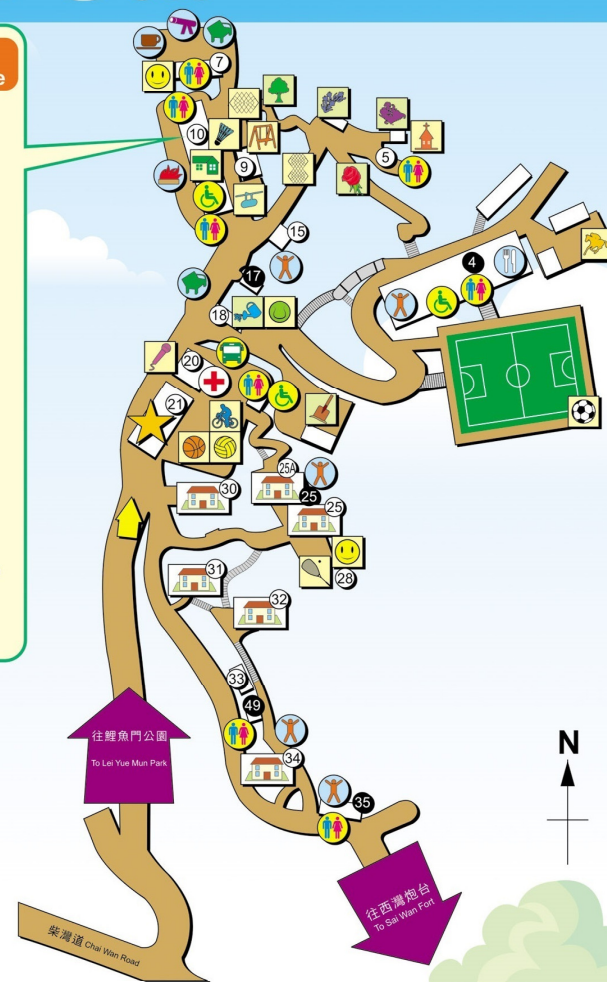

免費穿梭巴士服務及營地指南

穿梭巴士站位置圖

鯉魚門公園於下列時間提供免費穿梭巴士服務，接載營友往返筲箕灣港鐵站：

星期一至日及公眾假期

✳ 筲箕灣港鐵站開 (望隆街近港鐵站B1或C出口)	9:30	10:00	10:30	1:15	1:45	2:15	2:45	4:45
鯉魚門公園開 (救護站前硬地場)	1:00	1:30	2:00	2:30	3:00	3:30	4:00	4:30

穿梭巴士服務可能因交通情況及營友數目而有所更改，不作另行通知。
由於坐位有限，未能登車的營友可使用其他交通工具前往或離開本公園。
如有查詢，請於辦公時間(星期一至五上午8時30分至下午5時，星期六上午8時30分至中午12時)，致電2568 7455。

十座康樂館 Block 10 Recreation Centre

三樓 2nd Floor

二樓 1st Floor

地下 Ground Floor

洗手間
Toilet

十座康樂館 Block 10 Recreation Centre

- 一樓 G/F**
 - 服務台 Service Counter
 - 接待處 Reception Room
 - 遊戲室 Game Room
 - 電視室 TV Room
 - 室內運動攀登室 Indoor Sports Climbing Room
 - 手工藝室 Arts & Handicrafts Room
 - 氣墊球室 Air Hockey Room
 - 舞蹈室 Dance Room
- 三樓 1st Fl.**
 - 乒乓球室 Table Tennis Room
 - 美式桌球室 American Pool Room
 - 室內門球室 Indoor Gateball Room
- 三樓 2nd Fl.**
 - 室內短墊滾球室 Indoor Short Mat Bowling Room
 - 活動室 Activity Room
 - 室內射箭室 Indoor Archery Room

圖示 Key

- | | | | | |
|--|--|---|--|---|
| <ul style="list-style-type: none"> 籃球場 Basketball Court 排球場 Volleyball Court 單車場 Cycling Court 網球場 Tennis Court 壁球場 Squash Court 戶外羽毛球場 Outdoor Badminton Court 兒童樂園 Children Play House 兒童吊車 Children Cable Car | <ul style="list-style-type: none"> 兒童繩網 Children Rope Course 成人繩網 Adult Rope Course 草地足球場 Grass Pitch 騎術學校 Horse Riding School 康樂館 Indoor Recreation Centre 禮堂 Assembly Hall 卡拉OK Karaoke Room 兒童遊樂場 Children's Playground | <ul style="list-style-type: none"> 園藝館 Horticultural Centre 自然徑 Nature Trail 實習苗圃 Demonstration Nursery 蘭屋 Orchid House 非洲紫羅蘭屋 African Violet House 芳香花園 Scented Garden | <ul style="list-style-type: none"> 入口處 Main Entrance 訂場處 節目組辦事處 公園辦事處 公園管理處 Programme Office Park Management Office 洗手間 Toilet 轉運易達洗手間 Accessible Toilet 救傷站 First Aid Room 穿梭巴士候車處 Shuttle Bus Waiting Area | <ul style="list-style-type: none"> 營舍 Hostel 食堂 Canteen 咖啡閣 Coffee Corner 燒烤區 Barbecue Area 瞭望處 Lookout Area 休憩處 Sitting Out Area 活動室 Activity Room 活動室在 25 65 48 Activity Room in 25 65 48 |
|--|--|---|--|---|